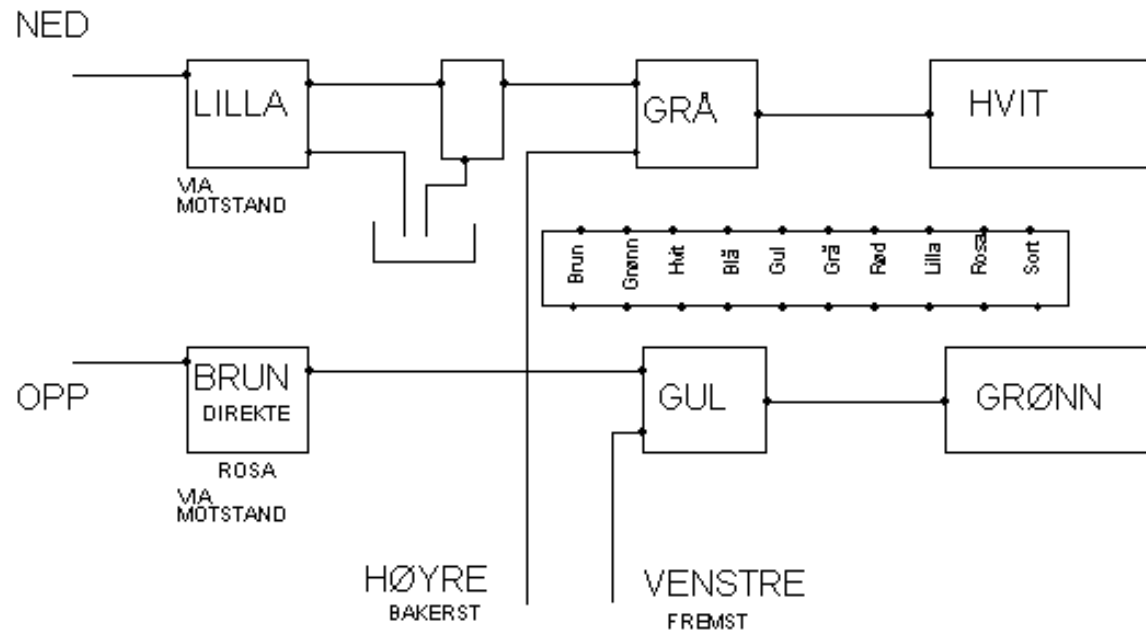

Monteringstegning for plogaggregat.
Oslo, oktober 2008

Tidsrele stilles på 0,1 sek.
Blå kabel via tidsrele til innslag +.
Sort til jord på motor.
Rød via hengesikring til batteri +, på innslag.

Kabler ca. 60 cm lange,
sort og brun + 5 cm